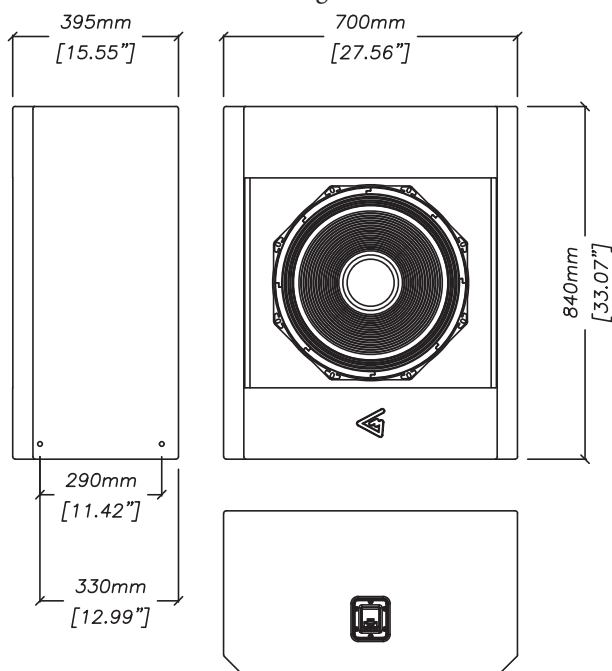

## DOUBLE BASS ARRAY

DBA18 est un haut-parleur spécialement créé pour la configuration en Double Bass Array pour un son home cinéma sans précédent en terme de performance. Un woofer de 18 pouces sur mesure de faible distorsion et une sensibilité exceptionnelle, tandis que la suspension en caoutchouc à longue excursion prolonge la gamme de mouvement linéaire, apporte une réduction de la distorsion de manière significative.

Frequency response (±3 dB)	30 - 150 Hz
Frequency range (-10 dB)	24 -300 Hz
Max continuous SPL	119,5 dB
Sensitivity (1W/1m half-space)	92 dB
Low frequency woofer	18-inch (4-inch voice coil) ridged glass-fiber reinforced enclosure
Nominal impedance	8 Ohm
Power rating	600 W
Connectors	Phoenix terminals
Mounting	4x M5 points for floor mounting
Dimension (WxHxD)	700x840x395 mm
Net weight	46 kg