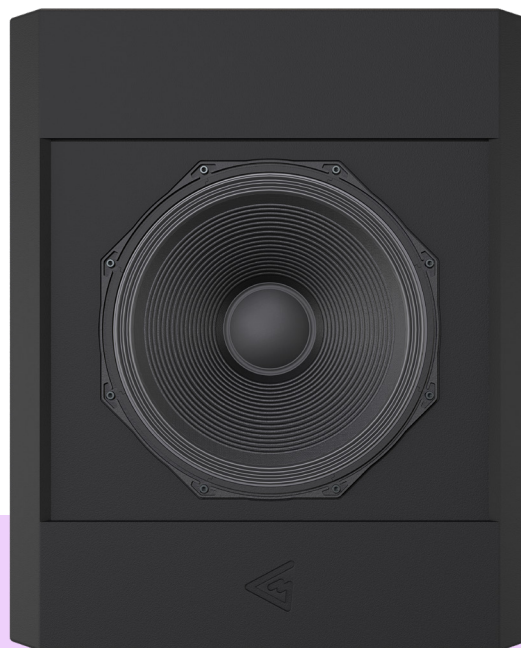

Frequency response (±3 dB)	30 - 150 Hz
Frequency range (-10 dB)	24 -300 Hz
Max continuous SPL	119,5 dB
Sensitivity (1W/1m half-space)	92 dB
Low frequency woofer	18-inch (4-inch voice coil) ridged glass-fiber reinforced enclosure
Nominal impedance	8 Ohm
Power rating	600 W
Connectors	Phoenix terminals
Mounting	4x M5 points for floor mounting
Dimension (WxHxD)	700x840x395 mm
Net weight	46 kg