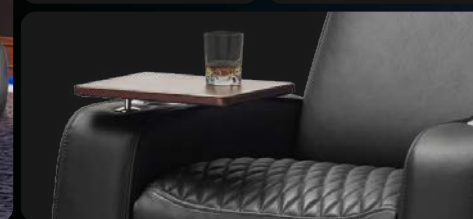

Choisissez votre configuration la plus glorieuse

Optez pour la disposition que vous retrouvez dans un vrai cinéma. Ou une configuration en amphithéâtre. Ou joignez-les ensemble. Tout est possible avec le fauteuil cinéma Sirius

Emplacement solo

Amphi

Rangée

Rangée Amphi

Comprend l'option pour les coutures en diamant

Donnez à votre chaise un look plus distinctif

HCM Regulus

Le charismatique et élégant Regulus vous offrira une expérience home cinéma pas comme les autres, il vous donnera l'impression d'être au milieu de la scène.