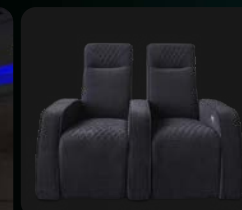

Choisissez votre configuration la plus glorieuse

Optez pour la disposition que vous retrouvez dans un vrai cinéma. Ou une configuration en amphithéâtre. Ou joignez-les ensemble. Tout est possible avec le fauteuil cinéma Sirius

Emplacement solo

Amphi

Rangée

Rangée Amphi

Comprend l'option pour les coutures en diamant

Donnez à votre chaise un look plus distinctif

HCM Regulus

Le charismatique et élégant Regulus vous offrira une expérience home cinéma pas comme les autres, il vous donnera l'impression d'être au milieu de la scène.

Ce siège home cinéma polyvalent peut changer radicalement l'apparence de votre home cinéma en changeant le tissu. Un tissu rétro lui donnera un look vintage ; si vous choisissez le cuir, votre home cinéma aura une allure moderne.