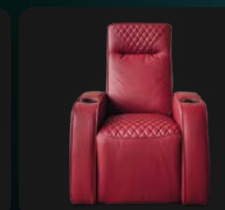

Emplacement solo

Amphi

Rangée

Rangée Amphi

Comprend l'option pour les coutures en diamant

Donnez à votre chaise un look plus distinctif

HCM Regulus

Le charismatique et élégant Regulus vous offrira une expérience home cinéma pas comme les autres, il vous donnera l'impression d'être au milieu de la scène.