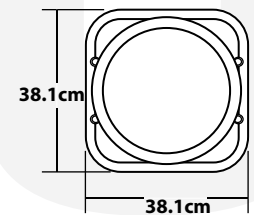

### ST-10PRO

Type:	subwoofer Enterré
Woofer:	10"
Puissance:	250W
Impédance:	4Ω
70v : Freq.	N/A
Réponse:	38Hz-120Hz
Sensibilité: Max	88dB
SPL:	101dB