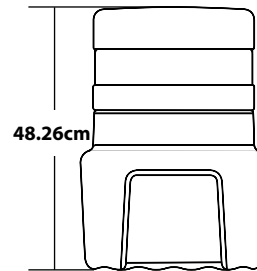

### ST-12PRO

Type:	subwoofer Enterré
Woofer:	12"
Puissance:	400W
Impédance:	70v ou 4Ω
70v : Freq.	200W
Réponse:	30Hz-120Hz
Sensibilité: Max	89dB
SPL:	110dB @ 70v

### ST-10PRO

Type:	subwoofer Enterré
Woofer:	10"
Puissance:	250W
Impédance:	4Ω
70v : Freq.	N/A
Réponse:	38Hz-120Hz
Sensibilité: Max	88dB
SPL:	101dB