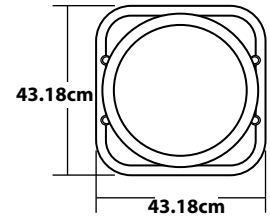

### ST-12PRO

Type:	subwoofer Enterré
Woofer:	12"
Puissance:	400W
Impédance:	70v ou 4Ω
70v : Freq.	200W
Réponse:	30Hz-120Hz
Sensibilité: Max	89dB
SPL:	110dB @ 70v

### ST-10PRO

Type:	subwoofer Enterré
Woofer:	10"
Puissance:	250W
Impédance:	4Ω
70v : Freq.	N/A
Réponse:	38Hz-120Hz
Sensibilité: Max	88dB
SPL:	101dB