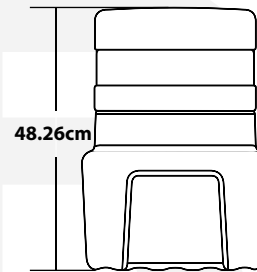

### ST-12PRO

Type:	subwoofer Enterré
Woofer:	12"
Puissance:	400W
Impédance:	70v ou 4Ω
70v : Freq.	200W
Réponse:	30Hz-120Hz
Sensibilité: Max	89dB
SPL:	110dB @ 70v

### ST-10PRO

Type:	subwoofer Enterré
Woofer:	10"
Puissance:	250W
Impédance:	4Ω
70v : Freq.	N/A
Réponse:	38Hz-120Hz
Sensibilité: Max	88dB
SPL:	101dB