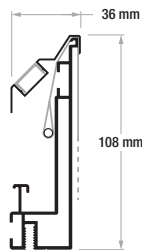

Accessoires optionnels

- > Couverture floquée velours noir
- > Rétroéclairage Led RVB
- > Kit avec supports plafond

PSS Formats

1.78:1 2.35:1 2.37:1 2.40:1

16:9 21:9

Prestige

Aspect ratio	Largeur de visualisation		Hauteur de visualisation		Pouces diagonales	Largeur hors tout	Hauteur totale	Dimension Emballage	Poids net	Poids brut
	C	D	N	A						
1,33 (4:3)	2000	1504	99	2020	1524	2220x150x180	18,1	22,1		
	2500	1880	123	2520	1900	2720x150x180	23,1	27,1		
	3000	2256	148	3020	2276	3220x150x180	28,8	32,8		
	3500	2632	172	3520	2652	3720x150x180	35,3	39,3		
	4000	3008	197	4020	3028	4220x150x180	42,6	46,6		
1,60 (16:10)	2000	1250	93	2020	1270	2220x150x180	16,6	20,6		
	2500	1563	116	2520	1583	2720x150x180	20,9	24,9		
	3000	1875	139	3020	1895	3220x150x180	25,8	29,8		
	3500	2188	162	3520	2208	3720x150x180	31,3	35,3		
	4000	2500	186	4020	2520	4220x150x180	37,5	41,5		
1,78 (16:9)	2000	1124	90	2020	1144	2220x150x180	15,9	19,9		
	2500	1404	113	2520	1424	2720x150x180	19,8	23,8		
	3000	1685	135	3020	1705	3220x150x180	24,3	28,3		
	3500	1966	158	3520	1986	3720x150x180	29,4	33,4		
	4000	2247	181	4020	2267	4220x150x180	35,0	39,0		
2,35 (21:9)	2000	851	86	2020	871	2220x150x180	14,3	18,3		
	2500	1064	107	2520	1084	2720x150x180	17,5	21,5		
	3000	1277	128	3020	1297	3220x150x180	21,1	25,1		
	3500	1489	150	3520	1509	3720x150x180	25,1	29,1		
	4000	1702	171	4020	1722	4220x150x180	29,6	33,6		
2,37	2000	844	85	2020	864	2220x150x180	14,3	18,3		
	2500	1055	107	2520	1075	2720x150x180	17,4	21,4		
	3000	1266	128	3020	1286	3220x150x180	21,0	25,0		
	3500	1477	150	3520	1497	3720x150x180	25,0	29,0		
	4000	1688	171	4020	1708	4220x150x180	29,5	33,5		
2,40	2000	833	85	2020	853	2220x150x180	14,2	18,2		
	2500	1042	107	2520	1062	2720x150x180	17,3	21,3		
	3000	1250	128	3020	1270	3220x150x180	20,9	24,9		
	3500	1458	149	3520	1478	3720x150x180	24,9	28,9		
	4000	1667	171	4020	1687	4220x150x180	29,3	33,3		