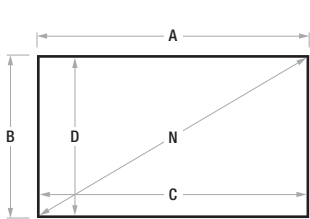

Accessoires optionnels

- > Couverture floquée velours noir
- > Rétroéclairage Led RVB
- > Kit avec supports plafond

PSS Formats

1.78:1 2.35:1 2.37:1 2.40:1

16:9 21:9

Prestige

Aspect ratio	Largeur de visualisation		Hauteur de visualisation		Pouces diagonales	Largeur hors tout	Hauteur totale	Dimension Emballage	Poids net	Poids brut
	C	D	N	A						
1,33 (4:3)	2000	1504	99	2020	1524	2220x150x180	18,1	22,1		
	2500	1880	123	2520	1900	2720x150x180	23,1	27,1		
	3000	2256	148	3020	2276	3220x150x180	28,8	32,8		
	3500	2632	172	3520	2652	3720x150x180	35,3	39,3		
	4000	3008	197	4020	3028	4220x150x180	42,6	46,6		
1,60 (16:10)	2000	1250	93	2020	1270	2220x150x180	16,6	20,6		
	2500	1563	116	2520	1583	2720x150x180	20,9	24,9		
	3000	1875	139	3020	1895	3220x150x180	25,8	29,8		
	3500	2188	162	3520	2208	3720x150x180	31,3	35,3		
	4000	2500	186	4020	2520	4220x150x180	37,5	41,5		
1,78 (16:9)	2000	1124	90	2020	1144	2220x150x180	15,9	19,9		
	2500	1404	113	2520	1424	2720x150x180	19,8	23,8		
	3000	1685	135	3020	1705	3220x150x180	24,3	28,3		
	3500	1966	158	3520	1986	3720x150x180	29,4	33,4		
	4000	2247	181	4020	2267	4220x150x180	35,0	39,0		
2,35 (21:9)	2000	851	86	2020	871	2220x150x180	14,3	18,3		
	2500	1064	107	2520	1084	2720x150x180	17,5	21,5		
	3000	1277	128	3020	1297	3220x150x180	21,1	25,1		
	3500	1489	150	3520	1509	3720x150x180	25,1	29,1		
	4000	1702	171	4020	1722	4220x150x180	29,6	33,6		
2,37	2000	844	85	2020	864	2220x150x180	14,3	18,3		
	2500	1055	107	2520	1075	2720x150x180	17,4	21,4		
	3000	1266	128	3020	1286	3220x150x180	21,0	25,0		
	3500	1477	150	3520	1497	3720x150x180	25,0	29,0		
	4000	1688	171	4020	1708	4220x150x180	29,5	33,5		
2,40	2000	833	85	2020	853	2220x150x180	14,2	18,2		
	2500	1042	107	2520	1062	2720x150x180	17,3	21,3		
	3000	1250	128	3020	1270	3220x150x180	20,9	24,9		
	3500	1458	149	3520	1478	3720x150x180	24,9	28,9		
	4000	1667	171	4020	1687	4220x150x180	29,3	33,3		