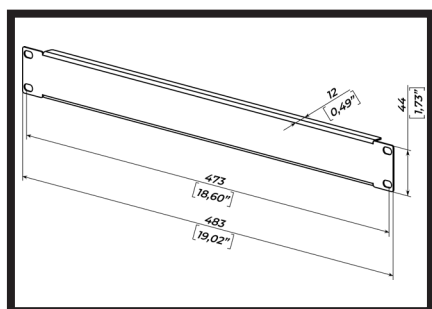

RC-series

Plaque de
finition 19"

RC-1U

RC-2U

RC-3U

SPECIFICATIONS:

Fonctions:

Plaque de finition 19"

Taille:

1U

2U

3U

Dimensions:

483 x 44 x 12 mm

483 x 88 x 12 mm

483 x 132,50 x 12 mm

19,02" x 1,73" x 0,49"

19,02" x 3,46" x 0,49"

19,02" x 5,22" x 0,49"

dimensions d'expédition:

500 x 70 x 30 mm

500 x 100 x 30 mm

500 x 150 x 30 mm

19,69" x 2,76" x 1,18"

19,69" x 3,94" x 1,18"

19,69" x 5,91" x 1,18"

Poids Net:

0,2 kg

0,4 kg

0,6 kg

0,44 lbs

0,88 lbs

1,32 lbs

Poids pour expédition:

0,4 kg

0,6 kg

0,8 kg

0,88 lbs

1,32 lbs

1,76 lbs

CONSIGNES DE SÉCURITÉ

1. Confiez le matériel de montage uniquement à des professionnels expérimentés et suivez scrupuleusement les consignes de sécurité fournies. Un équipement mal installé peut entraîner des dommages matériels, des blessures corporelles et/ou la responsabilité de l'entrepreneur chargé de l'installation.
2. Utilisez uniquement le matériel de fixation approprié.
3. Assurez-vous toujours d'utiliser et de verrouiller en toute sécurité tous les boulons de montage. Les boulons desserrés peuvent se dévisser avec le temps en raison des vibrations, ce qui créera alors un danger pour la sécurité.

www.mnmounting.com
info@mnmounting.com
2 Merezhna str., Bila Tserkva,
Kyiv region, 09100, Ukraine

LCAVI
LE COMPTOIR AV DES INTEGRATEURS

info@lcavi.fr
02.18.88.92.05
https://lcavi.fr