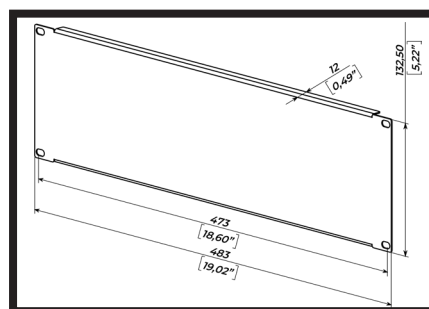

RC-series

Plaque de
finition 19"

RC-1U

RC-2U

RC-3U

SPECIFICATIONS:

Fonctions:

Plaque de finition 19"

Taille:

1U

2U

3U

Dimensions:

483 x 44 x 12 mm

483 x 88 x 12 mm

483 x 132,50 x 12 mm

19,02" x 1,73" x 0,49"

19,02" x 3,46" x 0,49"

19,02" x 5,22" x 0,49"

dimensions d'expédition:

500 x 70 x 30 mm

500 x 100 x 30 mm

500 x 150 x 30 mm

19,69" x 2,76" x 1,18"

19,69" x 3,94" x 1,18"

19,69" x 5,91" x 1,18"

Poids Net:

0,2 kg

0,4 kg

0,6 kg

0,44 lbs

0,88 lbs

1,32 lbs

Poids pour expédition:

0,4 kg

0,6 kg

0,8 kg

0,88 lbs

1,32 lbs

1,76 lbs

CONSIGNES DE SÉCURITÉ

1. Confiez le matériel de montage uniquement à des professionnels expérimentés et suivez scrupuleusement les consignes de sécurité fournies. Un équipement mal installé peut entraîner des dommages matériels, des blessures corporelles et/ou la responsabilité de l'entrepreneur chargé de l'installation.
2. Utilisez uniquement le matériel de fixation approprié.
3. Assurez-vous toujours d'utiliser et de verrouiller en toute sécurité tous les boulons de montage. Les boulons desserrés peuvent se dévisser avec le temps en raison des vibrations, ce qui créera alors un danger pour la sécurité.

www.mnmounting.com
info@mnmounting.com
2 Merezhna str., Bila Tserkva,
Kyiv region, 09100, Ukraine

LCAVI
LE COMPTOIR AV DES INTEGRATEURS

info@lcavi.fr
02.18.88.92.05
https://lcavi.fr