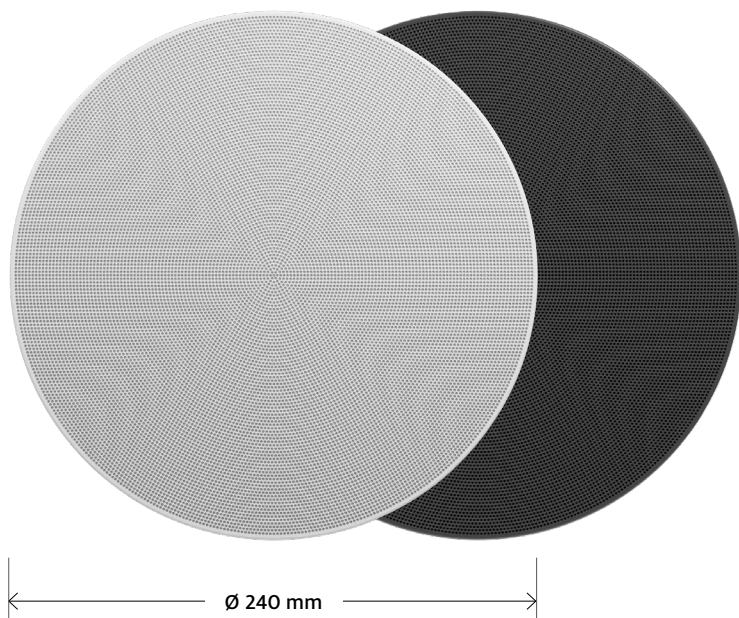

Gineos Set	SKU
	circulaire, blanc	1051000
	circulaire, anthracite	1052000