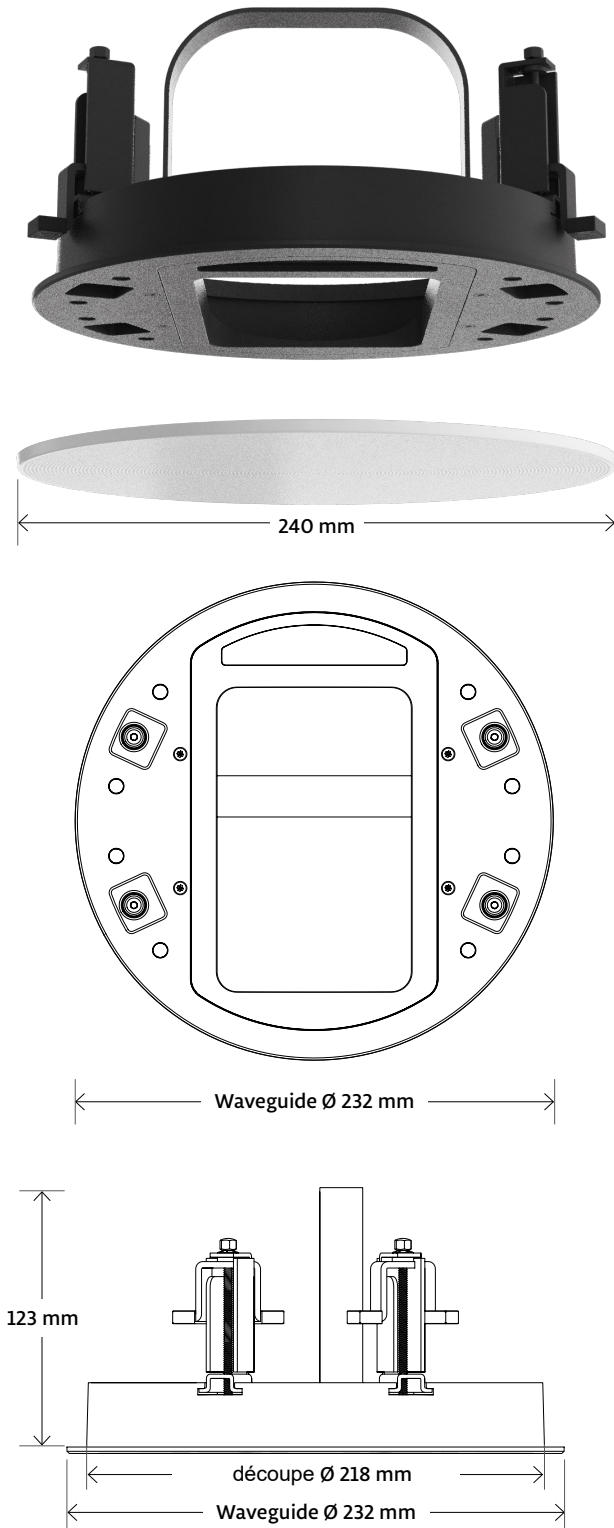

B-SYSTEM

INSTALLATION SOLUTIONS

gineos®

Kit d'installation pour Sonos Era 100, One,
One SL et Play:1 ainsi que pour Denon Home
150

Data sheet

Installation
Video

Conçu pour l'installation des enceintes Sonos Era 100, One, One SL et Play:1 ainsi que des enceintes Denon Home 150 dans les plafonds et les murs.

Description

Le système Gineos permet une installation professionnelle des Sonos Era 100, One, One SL et Play : 1 ainsi que des Enceintes Denon Home 150 dans les plafonds et les murs. La grille aimantée est robuste et de haute qualité, au profil élégant et très fin qui s'intègre parfaitement dans les plafonds et les murs.

Caractéristiques

- Installation sans effort de Sonos Era 100, One-series et Denon Home 150 dans les constructions en cloisons sèches
- Profondeur d'installation minimale de seulement 123 mm plus câbles et connecteurs
- Ouvertures définies pour les câbles et la sortie des haut-parleurs
- Le haut-parleur respectif est fixé et protégé dans l'adaptateur
- Grille de conception magnétique optimisée pour l'acoustique, facilement détachable
- Fixation sécurisée du haut-parleur et de l'adaptateur dans les murs et les plafonds

Type	Gineos
Dimensions	Ø 232; Hauteur 123 mm
Profondeur	123 mm (plus câbles et connecteurs)
Découpe	circulaire : 218 mm

Gineos est un produit de B-System GmbH. Tous les autres produits, noms de produits et noms de marques sont la propriété de leurs propriétaires respectifs, tous droits réservés.