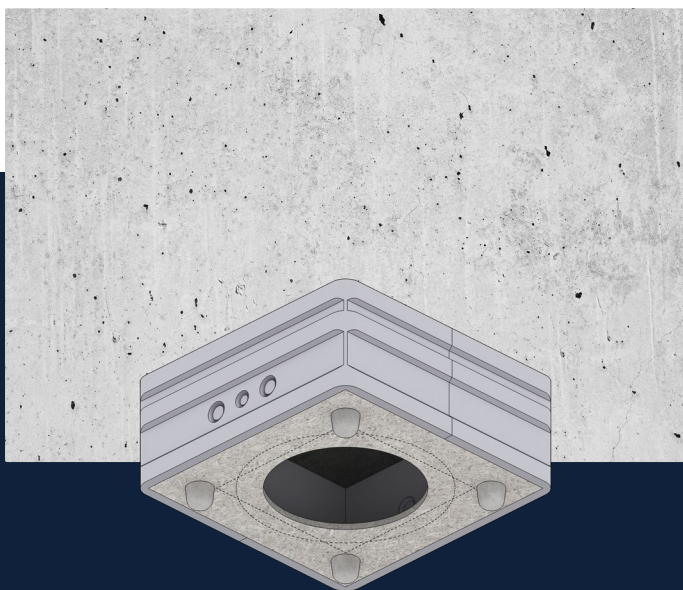

B-SYSTEM

INSTALLATION SOLUTIONS

Boîte d'encastrement pour plafonds/murs en béton:

Euroboxx M
SKU: 1022220