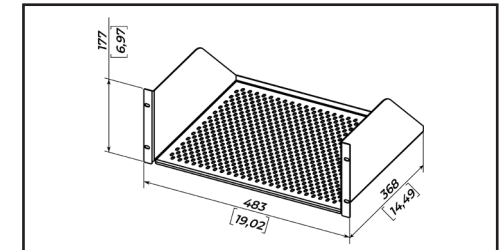

## Etagère rackable ventilée

**RSV-1U**

**RSV-2U**

**RSV-3U**

**RSV-4U**

SPECIFICATIONS:	RSV-1U	RSV-2U	RSV-3U	RSV-4U
Fonctions:	Etagère rackable ventilée			
Taille:	1U	2U	3U	4U
Dimensions:	483 x 270 x 44 mm 19,02" x 10,63" x 1,73"	483 x 368 x 88 mm 19,02" x 14,49" x 3,46"	483 x 368 x 133 mm 19,02" x 14,49" x 5,22"	483 x 368 x 177 mm 19,02" x 14,49" x 6,97"
Poids Net:	1,4 kg 3,08 lbs	2,2 kg 4,85 lbs	2,5 kg 5,51 lbs	2,8 kg 6,17 lbs