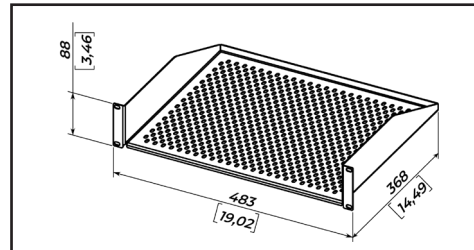

# RSV-series

Etagère rackable 19 pouces

## Etagère rackable ventilée

**RSV-1U**

**RSV-2U**

**RSV-3U**

**RSV-4U**

SPECIFICATIONS:	RSV-1U	RSV-2U	RSV-3U	RSV-4U
Fonctions:	Etagère rackable ventilée			
Taille:	1U	2U	3U	4U
Dimensions:	483 x 270 x 44 mm 19,02" x 10,63" x 1,73"	483 x 368 x 88 mm 19,02" x 14,49" x 3,46"	483 x 368 x 133 mm 19,02" x 14,49" x 5,22"	483 x 368 x 177 mm 19,02" x 14,49" x 6,97"
Poids Net:	1,4 kg 3,08 lbs	2,2 kg 4,85 lbs	2,5 kg 5,51 lbs	2,8 kg 6,17 lbs