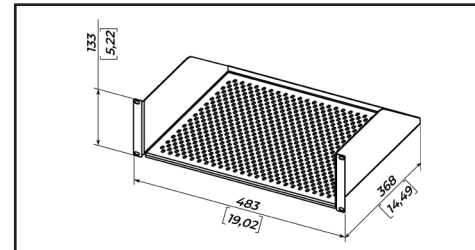

## Etagère rackable ventilée

**RSV-1U**

**RSV-2U**

**RSV-3U**

**RSV-4U**

SPECIFICATIONS:	RSV-1U	RSV-2U	RSV-3U	RSV-4U
Fonctions:	Etagère rackable ventilée			
Taille:	1U	2U	3U	4U
Dimensions:	483 x 270 x 44 mm 19,02" x 10,63" x 1,73"	483 x 368 x 88 mm 19,02" x 14,49" x 3,46"	483 x 368 x 133 mm 19,02" x 14,49" x 5,22"	483 x 368 x 177 mm 19,02" x 14,49" x 6,97"
Poids Net:	1,4 kg 3,08 lbs	2,2 kg 4,85 lbs	2,5 kg 5,51 lbs	2,8 kg 6,17 lbs