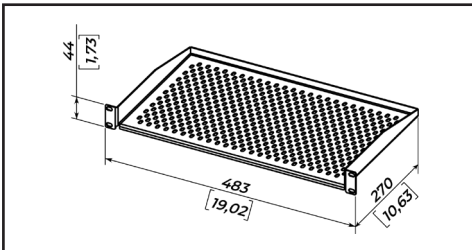

# RSV-series

Etagère rackable 19 pouces

## Etagère rackable ventilée

**RSV-1U**

**RSV-2U**

**RSV-3U**

**RSV-4U**

SPECIFICATIONS:	RSV-1U	RSV-2U	RSV-3U	RSV-4U
Fonctions:	Etagère rackable ventilée			
Taille:	1U	2U	3U	4U
Dimensions:	483 x 270 x 44 mm 19,02" x 10,63" x 1,73"	483 x 368 x 88 mm 19,02" x 14,49" x 3,46"	483 x 368 x 133 mm 19,02" x 14,49" x 5,22"	483 x 368 x 177 mm 19,02" x 14,49" x 6,97"
Poids Net:	1,4 kg 3,08 lbs	2,2 kg 4,85 lbs	2,5 kg 5,51 lbs	2,8 kg 6,17 lbs