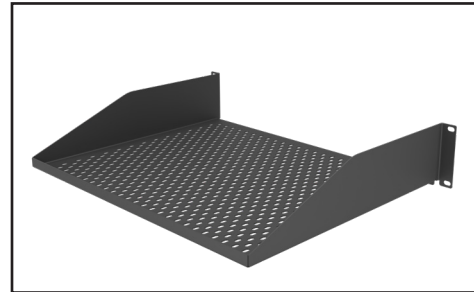

# RSV-series

Etagère rackable 19 pouces

## Etagère rackable ventilée

**RSV-1U**

**RSV-2U**

**RSV-3U**

**RSV-4U**

SPECIFICATIONS:	RSV-1U	RSV-2U	RSV-3U	RSV-4U
Fonctions:	Etagère rackable ventilée			
Taille:	1U	2U	3U	4U
Dimensions:	483 x 270 x 44 mm 19,02" x 10,63" x 1,73"	483 x 368 x 88 mm 19,02" x 14,49" x 3,46"	483 x 368 x 133 mm 19,02" x 14,49" x 5,22"	483 x 368 x 177 mm 19,02" x 14,49" x 6,97"
Poids Net:	1,4 kg 3,08 lbs	2,2 kg 4,85 lbs	2,5 kg 5,51 lbs	2,8 kg 6,17 lbs