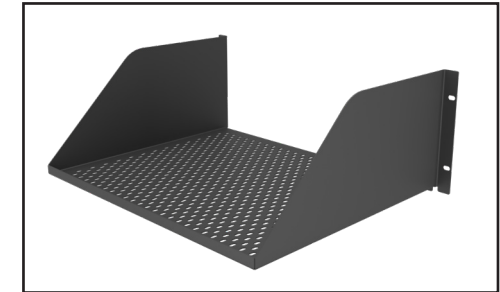

# RSV-series

Etagère rackable 19 pouces

## Etagère rackable ventilée

**RSV-1U**

**RSV-2U**

**RSV-3U**

**RSV-4U**

SPECIFICATIONS:	RSV-1U	RSV-2U	RSV-3U	RSV-4U
Fonctions:	Etagère rackable ventilée			
Taille:	1U	2U	3U	4U
Dimensions:	483 x 270 x 44 mm 19,02" x 10,63" x 1,73"	483 x 368 x 88 mm 19,02" x 14,49" x 3,46"	483 x 368 x 133 mm 19,02" x 14,49" x 5,22"	483 x 368 x 177 mm 19,02" x 14,49" x 6,97"
Poids Net:	1,4 kg 3,08 lbs	2,2 kg 4,85 lbs	2,5 kg 5,51 lbs	2,8 kg 6,17 lbs