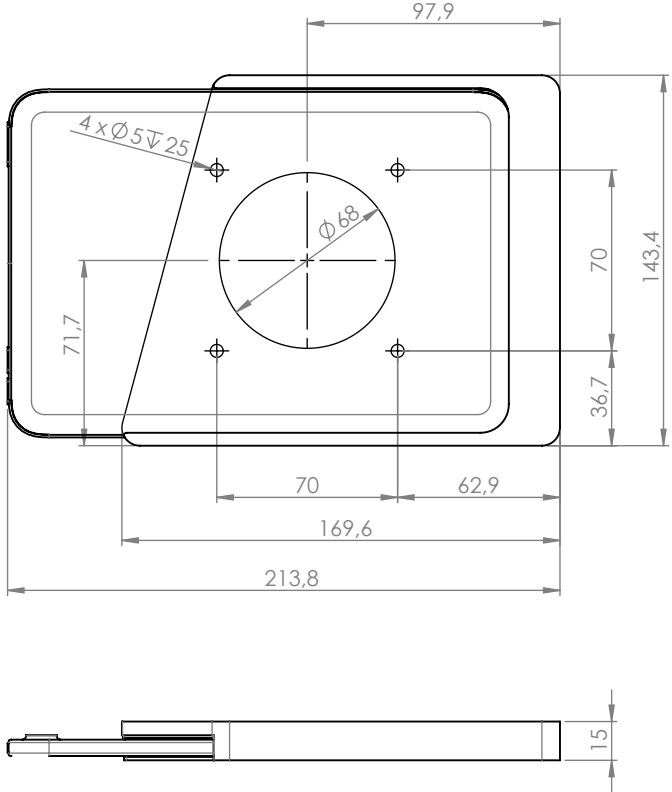

Companion Wall Home pour iPad mini 6 8.3"