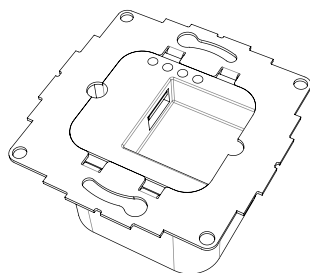

Caractéristiques du produit

insertion et retrait faciles d'une tablette pour une utilisation portable

câble Lightning intégré

vue horizontale ou portrait

Accessoires

Prise USB ou adaptateur PoE

revêtement en poudre noir - RAL 9005