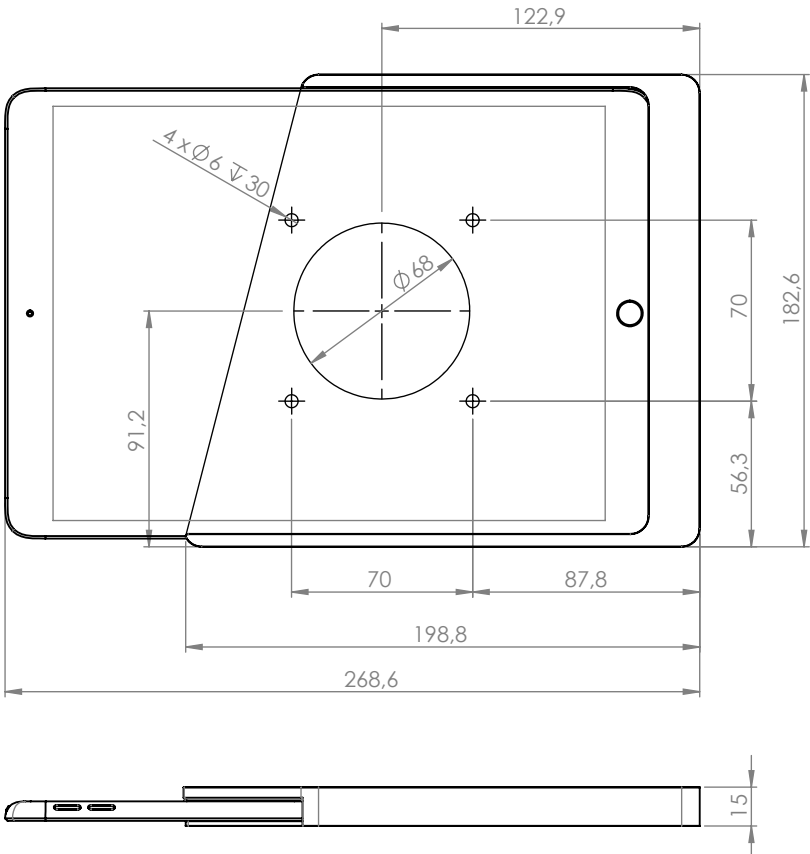

Companion Wall Home pour iPad 10.2"