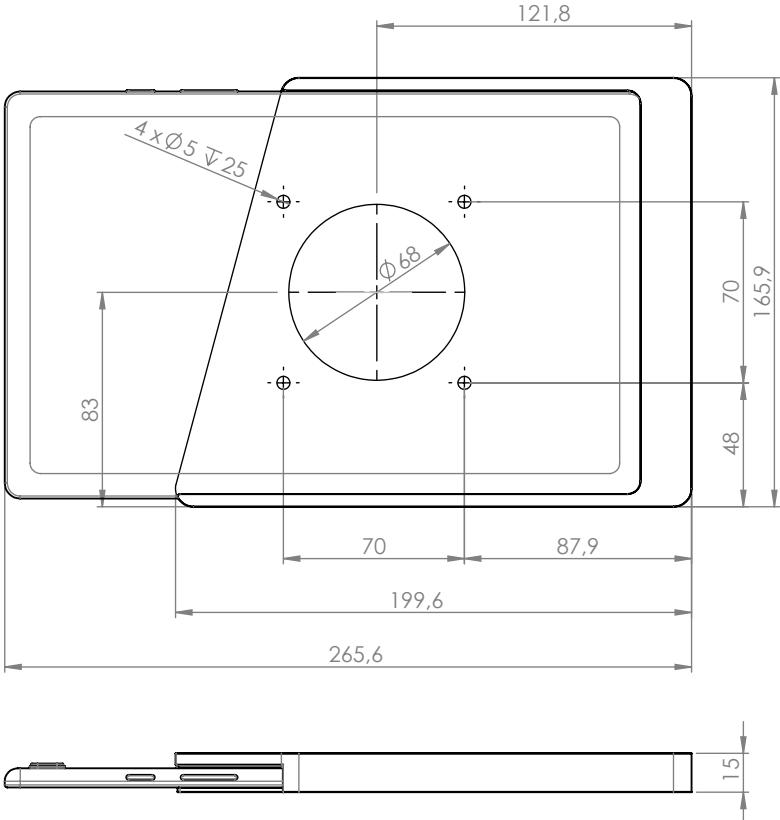

Caractéristiques du produit

insertion et retrait faciles d'une tablette pour une utilisation portable

câble Lightning intégré

vue horizontale ou portrait

Accessoires

Prise USB ou adaptateur PoE

revêtement en poudre noir - RAL 9005

revêtement en poudre blanc - RAL 9016

Companion Wall Home pour iPad mini 6 8.3"

Companion Wall Home pour iPad 10.2"

Companion Wall Home pour iPad 10.9" / 11"

Companion Wall Home pour Samsung Tab A7 10.4"

Companion Wall Home pour Samsung Tab A8 10.5"