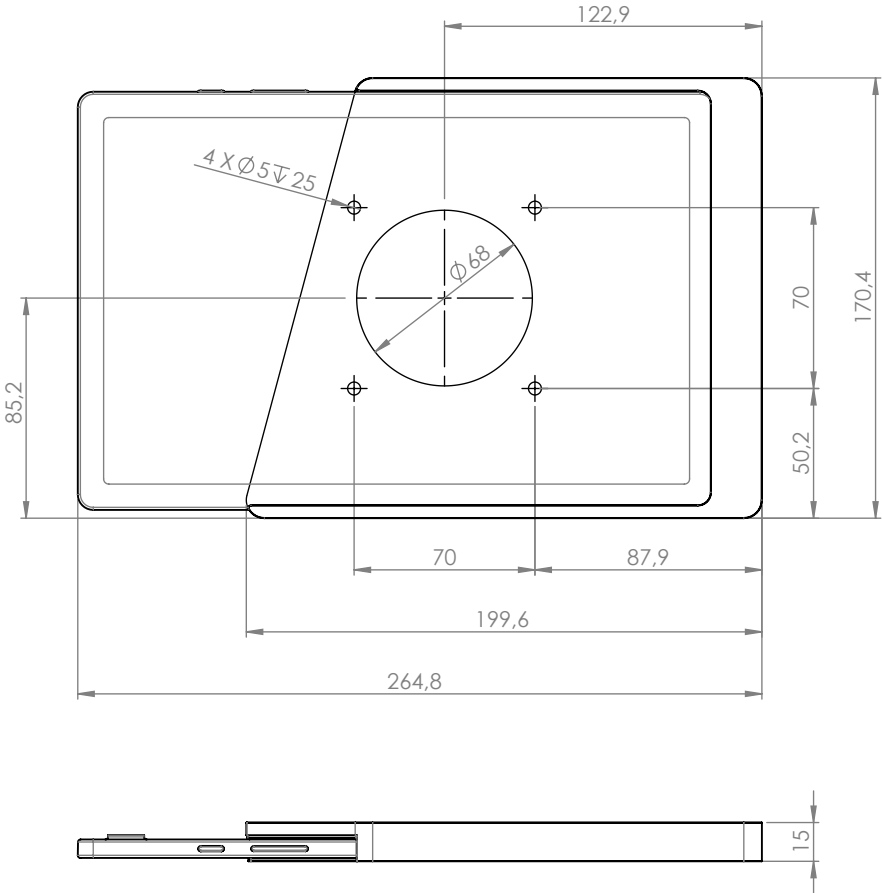

revêtement en poudre blanc - RAL 9016

Companion Wall Home pour iPad mini 6 8.3"

Companion Wall Home pour iPad 10.2"

Companion Wall Home pour iPad 10.9" / 11"

Companion Wall Home pour Samsung Tab A7 10.4"

Companion Wall Home pour Samsung Tab A8 10.5"