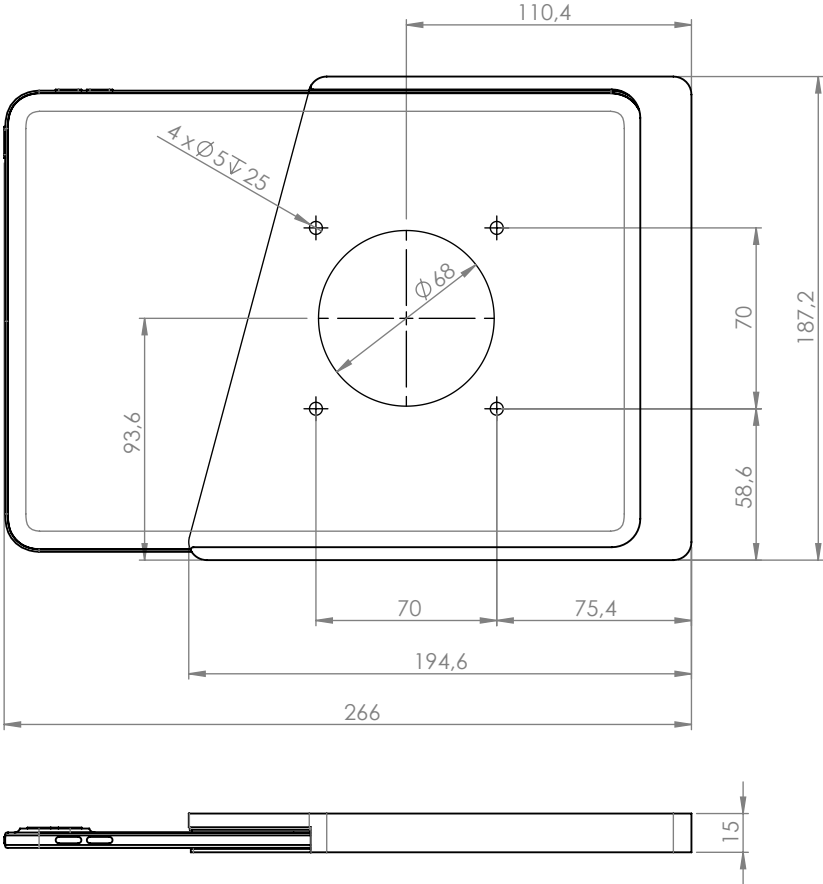

Caractéristiques du produit

insertion et retrait faciles d'une tablette pour une utilisation portable

câble Lightning intégré

vue horizontale ou portrait

Accessoires

Prise USB ou adaptateur PoE

revêtement en poudre noir - RAL 9005

revêtement en poudre blanc - RAL 9016

Companion Wall Home pour iPad mini 6 8.3"

Companion Wall Home pour iPad 10.2"

Companion Wall Home pour iPad 10.9" / 11"

Companion Wall Home pour Samsung Tab A7 10.4"

Companion Wall Home pour Samsung Tab A8 10.5"