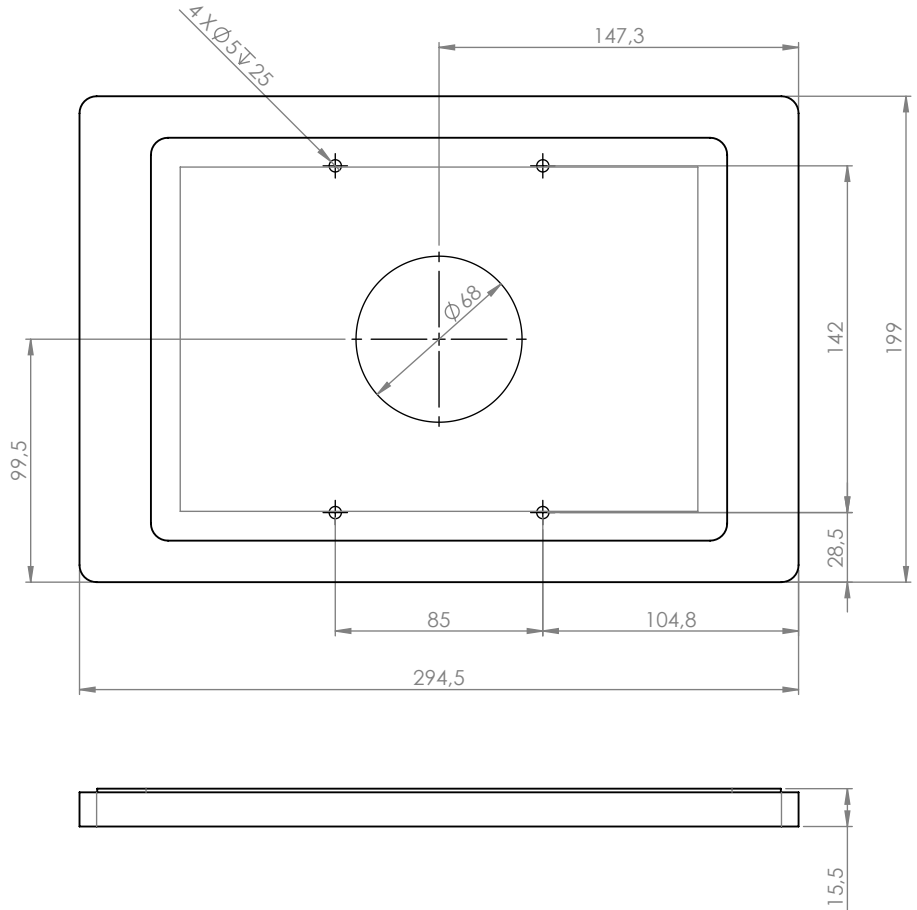

Companion Wall pour Microsoft Surface Go (1, 2, 3)