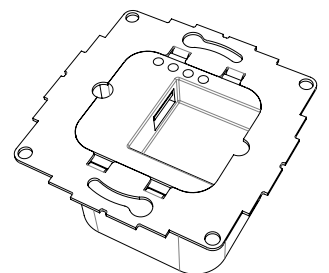

verticalement
ou horizontalement
monté sur un mur

câble caché dans
le support

Fermeture de boîtier
magnétique
& vis de sécurité

Accessoires

plaque arrière complète
avec ruban adhésif double
face pour installation sur verre

Rotation Unit

Prise USB ou
adaptateur PoE

revêtement en
poudre noir - RAL
9005

revêtement en poudre
blanc - RAL 9016

revêtement en
poudre anthracite -
RAL 7016

Companion Wall pour iPad 10.2" / 10.5"

Companion Wall pour Samsung Tab A7 10.4"