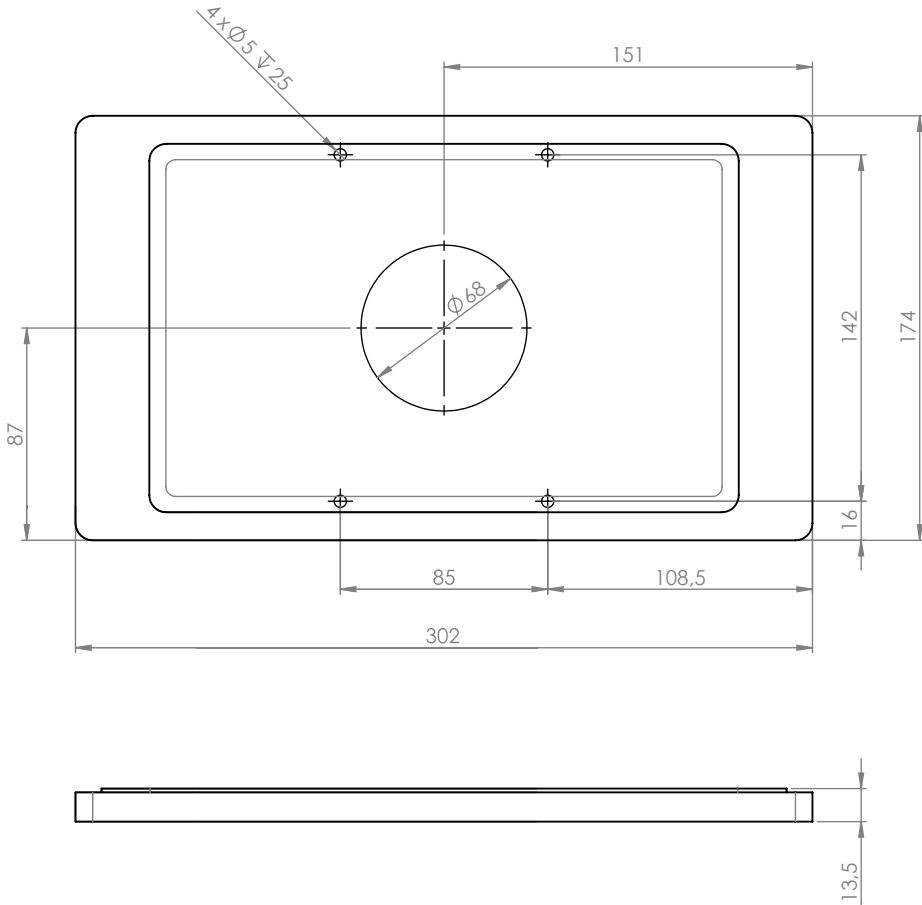

verticalement
ou horizontalement
monté sur un mur

câble caché dans
le support

Fermeture de boîtier
magnétique
& vis de sécurité

Accessoires

plaque arrière complète
avec ruban adhésif double
face pour installation sur verre

Rotation Unit

Prise USB ou
adaptateur PoE

revêtement en
poudre noir - RAL
9005

revêtement en poudre
blanc - RAL 9016

revêtement en
poudre anthracite -
RAL 7016

Companion Wall pour iPad 10.2" / 10.5"

Companion Wall pour Samsung Tab A7 10.4"