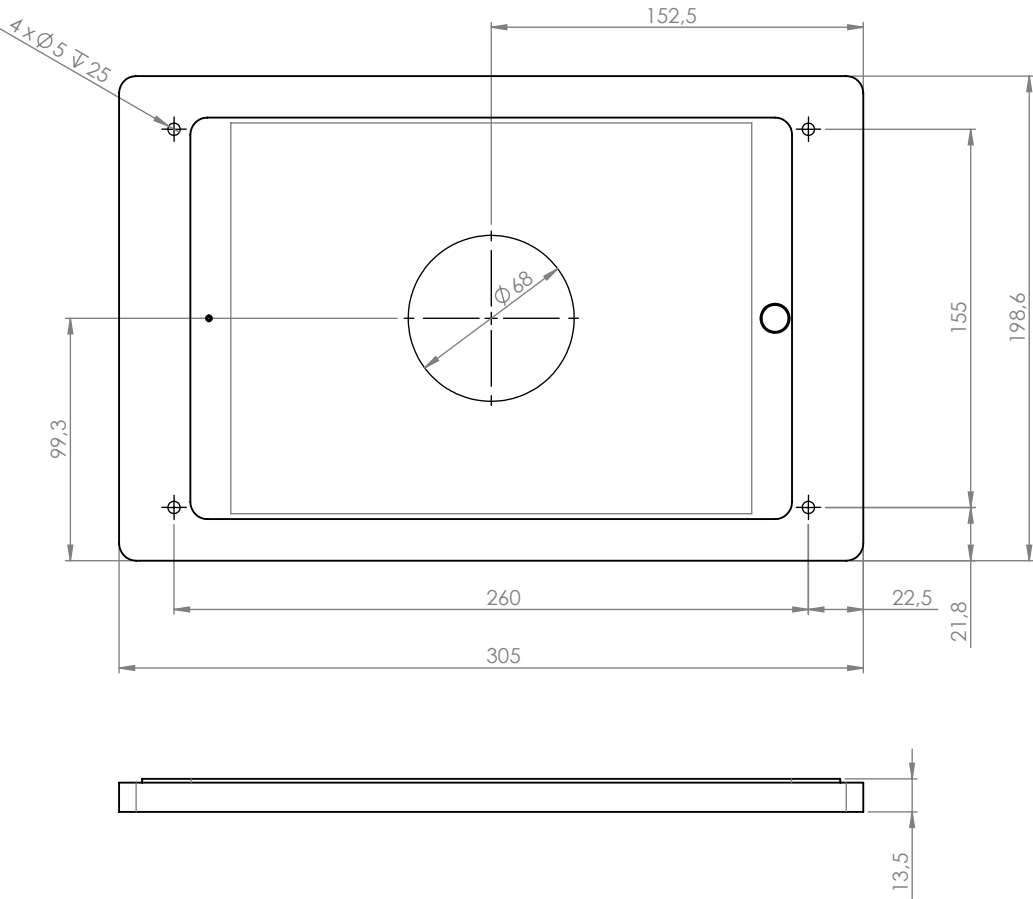

verticalement
ou horizontalement
monté sur un mur

câble caché dans
le support

Fermeture de boîtier
magnétique
& vis de sécurité

Accessoires

plaque arrière complète
avec ruban adhésif double
face pour installation sur verre

Rotation Unit

Prise USB ou
adaptateur PoE

revêtement en
poudre noir - RAL
9005

revêtement en poudre
blanc - RAL 9016

revêtement en
poudre anthracite -
RAL 7016

Companion Wall pour iPad 10.2" / 10.5"

Companion Wall pour Samsung Tab A7 10.4"