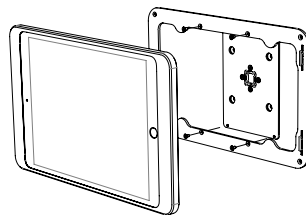

Companion Wall est un support mural pour tablette simple et joli. Il est fabriqué à partir d'aluminium de haute qualité usiné avec précision, avec une finition de surface enduite de poudre.

Caractéristiques du produit

verticalement
ou horizontalement
monté sur un mur

câble caché dans
le support

Fermeture de boîtier
magnétique
& vis de sécurité

Accessoires

plaque arrière complète
avec ruban adhésif double
face pour installation sur verre

Rotation Unit

Prise USB ou
adaptateur PoE

revêtement en
poudre noir - RAL
9005

revêtement en poudre
blanc - RAL 9016

revêtement en
poudre anthracite -
RAL 7016

Companion Wall pour iPad 10.2" / 10.5"

Companion Wall pour Samsung Tab A7 10.4"