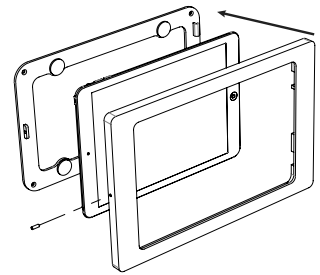

Companion Wall est un support mural pour tablette simple et joli. Il est fabriqué à partir d'aluminium de haute qualité usiné avec précision, avec une finition de surface enduite de poudre.

Caractéristiques du produit

verticalement
ou horizontalement
monté sur un mur

câble caché dans
le support

Fermeture de boîtier
magnétique
& vis de sécurité

Accessoires

plaque arrière complète
avec ruban adhésif double
face pour installation sur verre

Rotation Unit

Prise USB ou
adaptateur PoE

revêtement en
poudre noir - RAL
9005

revêtement en poudre
blanc - RAL 9016

revêtement en
poudre anthracite -
RAL 7016

Companion Wall pour iPad 10.2" / 10.5"

Companion Wall pour Samsung Tab A7 10.4"