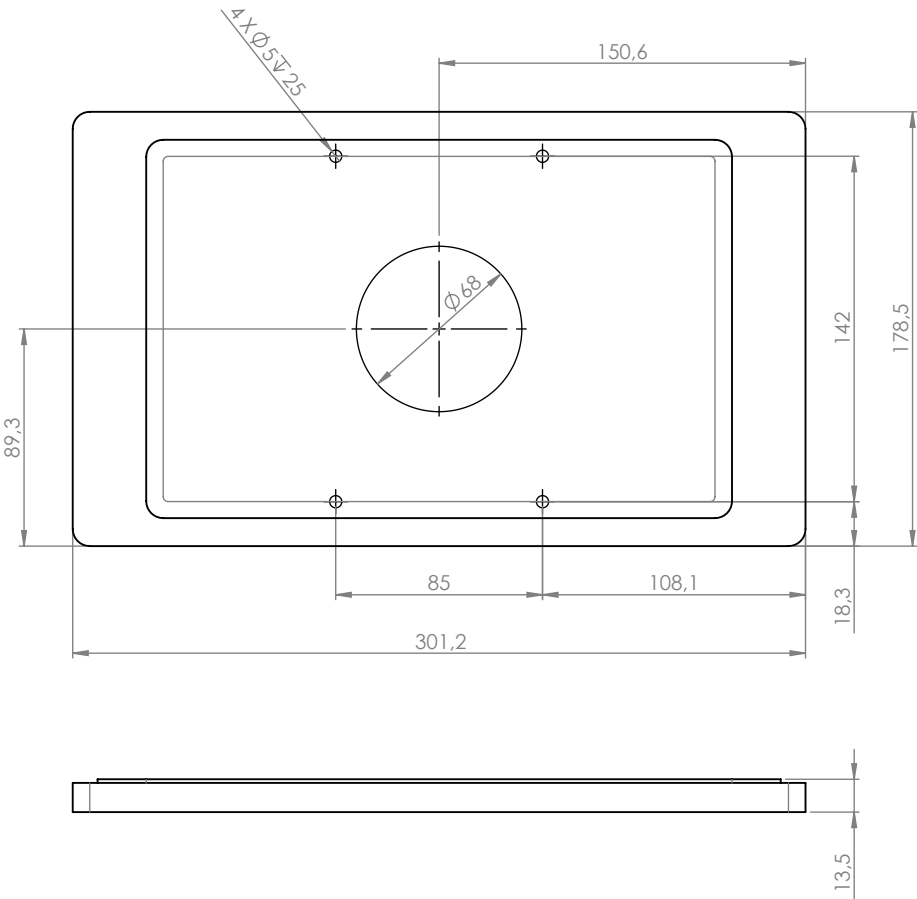

Companion Wall pour Samsung Tab A8 10.5"