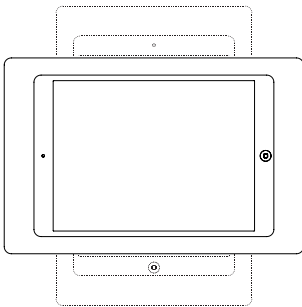

Companion Wall est un support mural pour tablette simple et joli. Il est fabriqué à partir d'aluminium de haute qualité usiné avec précision, avec une finition de surface enduite de poudre.

Caractéristiques du produit

verticalement
ou horizontalement
monté sur un mur

câble caché dans
le support

Fermeture de boîtier
magnétique
& vis de sécurité

Accessoires

plaque arrière complète
avec ruban adhésif double
face pour installation sur verre

Rotation Unit

Prise USB ou
adaptateur PoE

revêtement en
poudre noir - RAL
9005

revêtement en poudre
blanc - RAL 9016

revêtement en
poudre anthracite -
RAL 7016

Companion Wall pour iPad 10.2" / 10.5"

Companion Wall pour Samsung Tab A7 10.4"