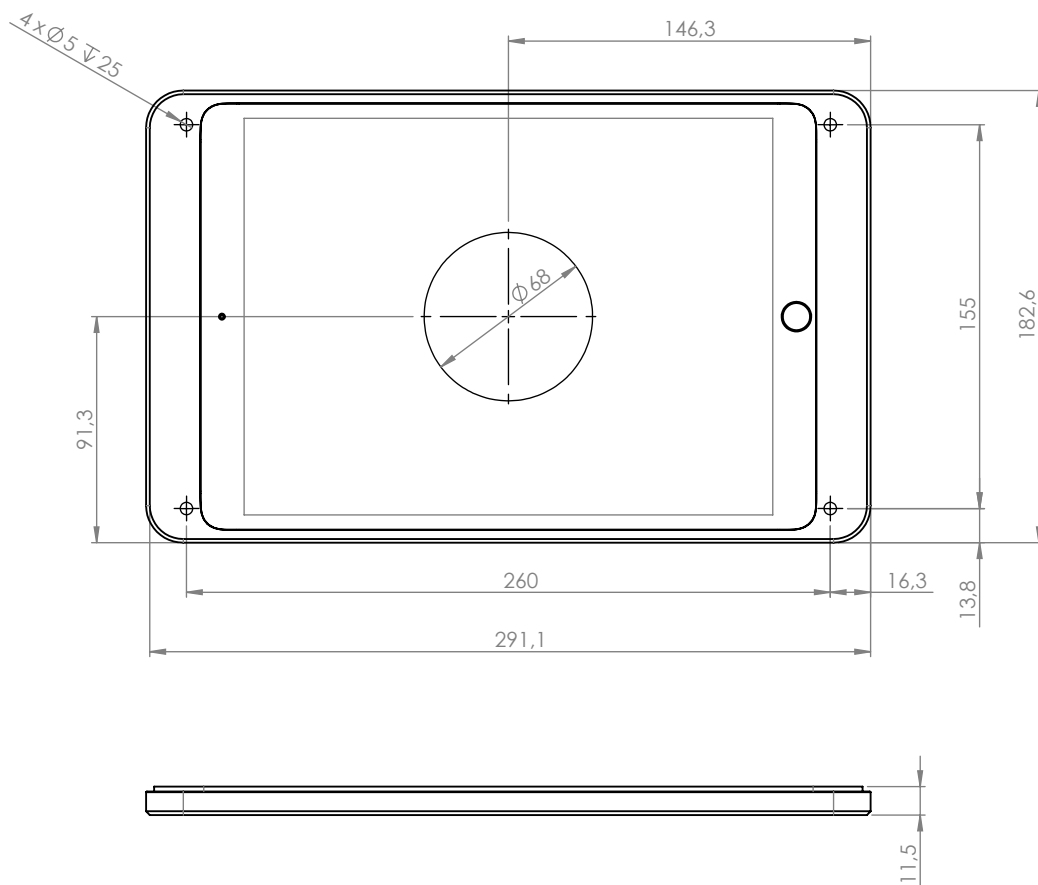

Dame Wall pour iPad 10.2" / 10.5"