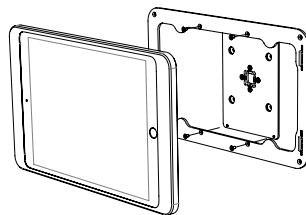

Dame Wall est un support mural pour tablette élégant et fin. Il est fabriqué à partir d'aluminium de haute qualité usiné avec précision, avec une finition de surface anodisée ou enduite de poudre..

Caractéristiques du produit

verticalement
ou monté horizontalement sur un mur

câble caché dans le support

fermeture de boîtier
magnétique
& vis de sécurité

Accessoires

plaque arrière complète
avec ruban adhésif double face
pour installation sur verre

Rotation Unit

Prise USB ou
adaptateur PoE

argent anodisé

noir anodisé

revêtement en poudre
blanc - RAL 9016

Dame Wall pour iPad mini 7.9"

Dame Wall pour iPad mini 6th gen. 8,3"

Dame Wall pour iPad 9.7