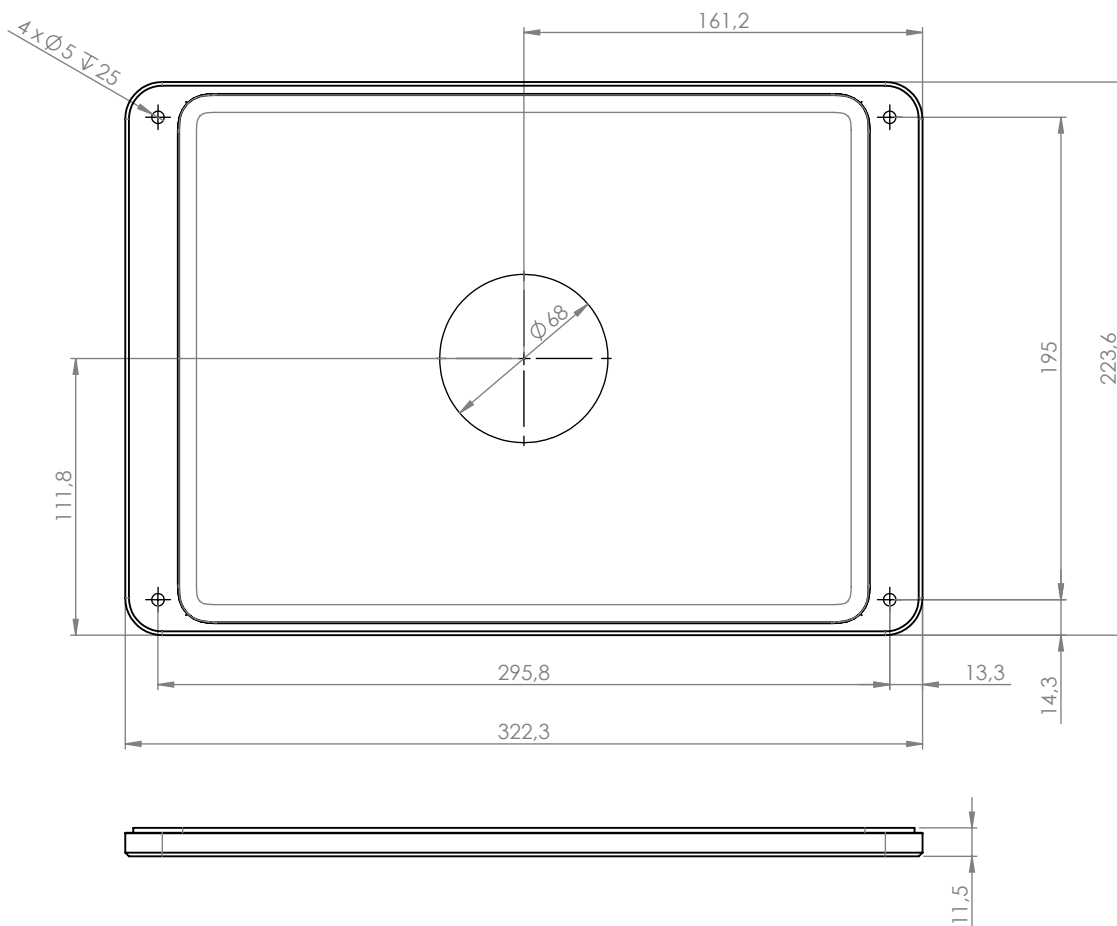

Dame Wall pour iPad Pro 12.9"