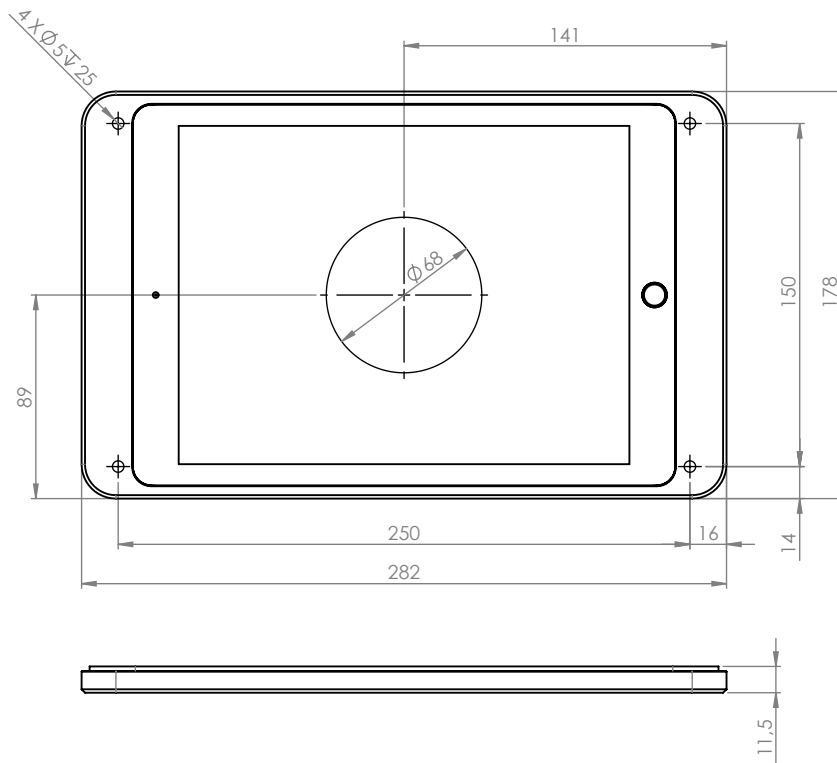

Dame Wall est un support mural pour tablette élégant et fin. Il est fabriqué à partir d'aluminium de haute qualité usiné avec précision, avec une finition de surface anodisée ou enduite de poudre..

Caractéristiques du produit

verticalement
ou monté horizontalement sur un mur

câble caché dans le support

fermeture de boîtier
magnétique
& vis de sécurité

Accessoires

plaque arrière complète
avec ruban adhésif double face
pour installation sur verre

Rotation Unit

Prise USB ou
adaptateur PoE

argent anodisé

noir anodisé

revêtement en poudre
blanc - RAL 9016

Dame Wall pour iPad mini 7.9"

Dame Wall pour iPad mini 6th gen. 8,3"

Dame Wall pour iPad 9.7