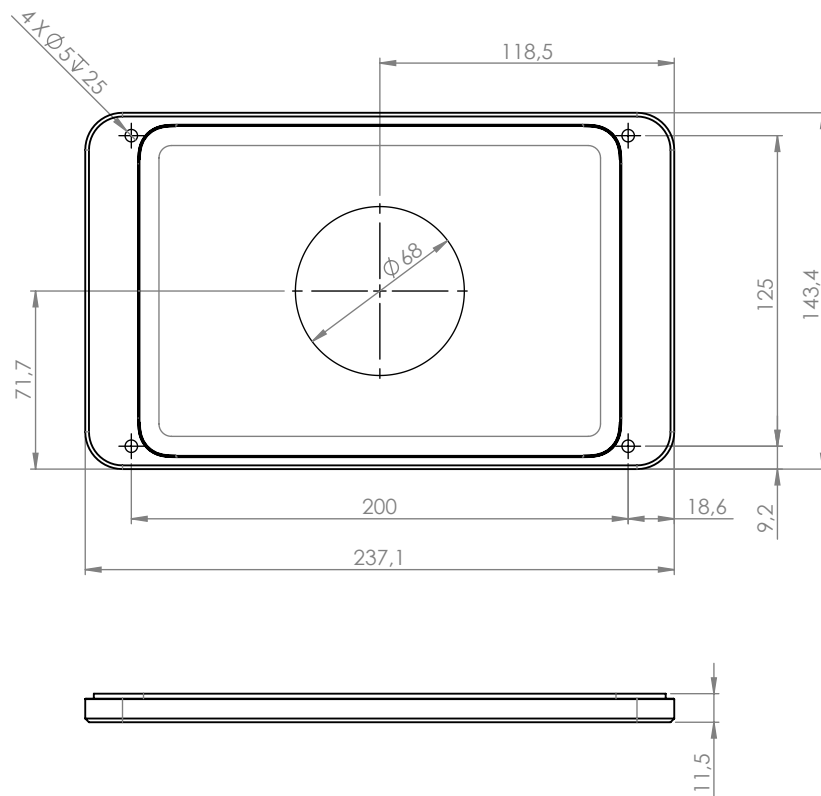

Dame Wall est un support mural pour tablette élégant et fin. Il est fabriqué à partir d'aluminium de haute qualité usiné avec précision, avec une finition de surface anodisée ou enduite de poudre..

Caractéristiques du produit

verticalement
ou monté horizontalement sur un mur

câble caché dans le support

fermeture de boîtier
magnétique
& vis de sécurité

Accessoires

plaque arrière complète
avec ruban adhésif double face
pour installation sur verre

Rotation Unit

Prise USB ou
adaptateur PoE

argent anodisé

noir anodisé

revêtement en poudre
blanc - RAL 9016

Dame Wall pour iPad mini 7.9"

Dame Wall pour iPad mini 6th gen. 8,3"

Dame Wall pour iPad 9.7