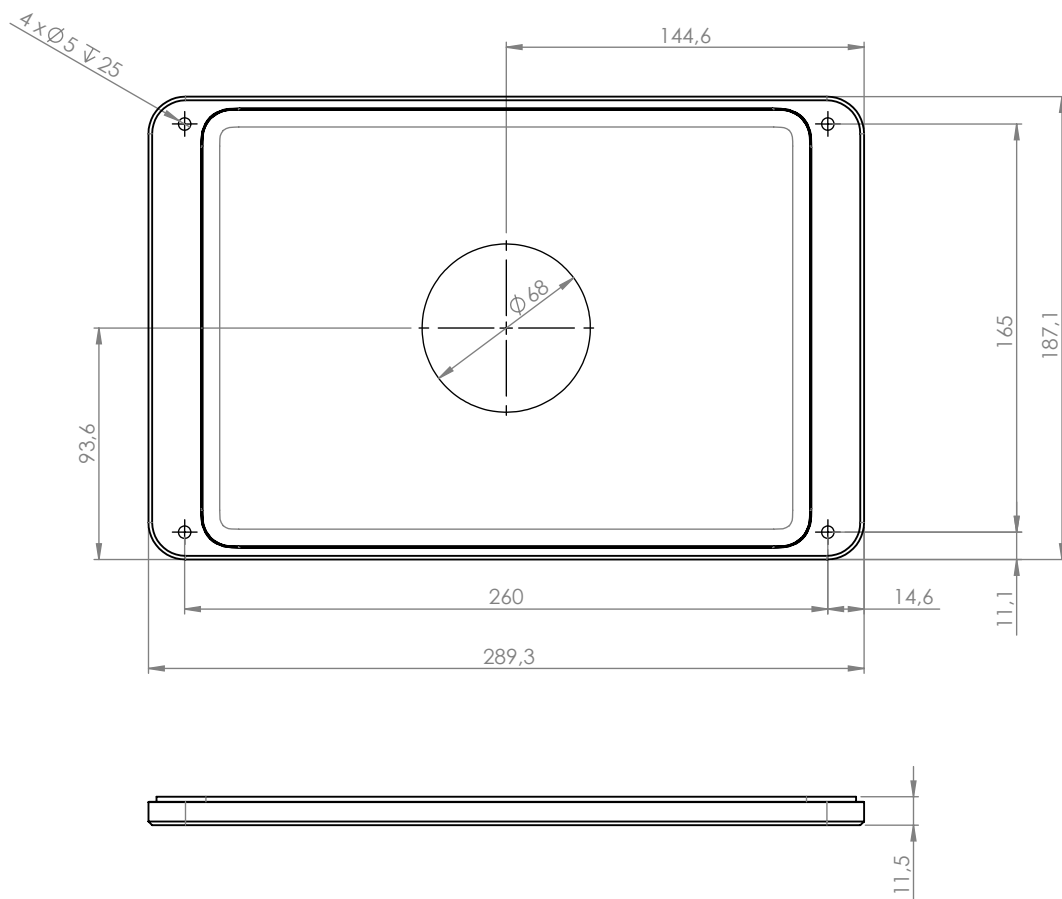

Dame Wall pour iPad Air 4 10.9 / Pro 11"