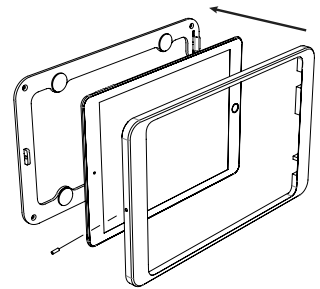

Dame Wall est un support mural pour tablette élégant et fin. Il est fabriqué à partir d'aluminium de haute qualité usiné avec précision, avec une finition de surface anodisée ou enduite de poudre..

Caractéristiques du produit

verticalement
ou monté horizontalement sur un mur

câble caché dans le support

fermeture de boîtier
magnétique
& vis de sécurité

Accessoires

plaque arrière complète
avec ruban adhésif double face
pour installation sur verre

Rotation Unit

Prise USB ou
adaptateur PoE

argent anodisé

noir anodisé

revêtement en poudre
blanc - RAL 9016

Dame Wall pour iPad mini 7.9"

Dame Wall pour iPad mini 6th gen. 8,3"

Dame Wall pour iPad 9.7