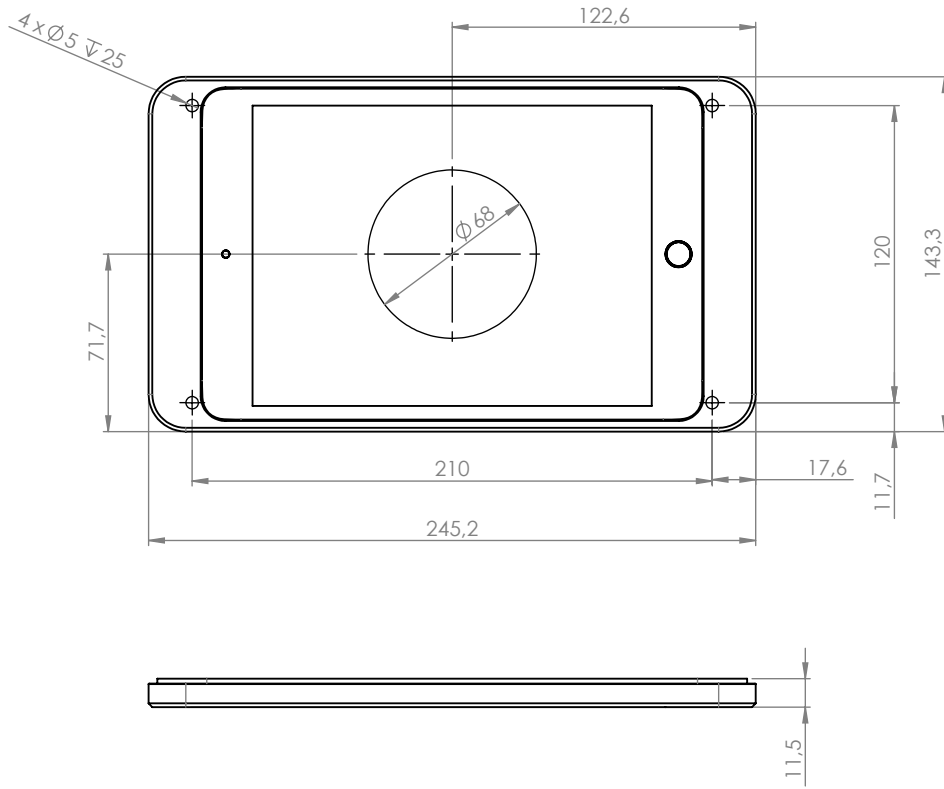

Dame Wall est un support mural pour tablette élégant et fin. Il est fabriqué à partir d'aluminium de haute qualité usiné avec précision, avec une finition de surface anodisée ou enduite de poudre..

Caractéristiques du produit

verticalement
ou monté horizontalement sur un mur

câble caché dans le support

fermeture de boîtier
magnétique
& vis de sécurité

Accessoires

plaque arrière complète
avec ruban adhésif double face
pour installation sur verre

Rotation Unit

Prise USB ou
adaptateur PoE

argent anodisé

noir anodisé

revêtement en poudre
blanc - RAL 9016

Dame Wall pour iPad mini 7.9"

Dame Wall pour iPad mini 6th gen. 8,3"

Dame Wall pour iPad 9.7