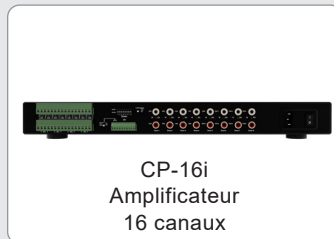

Amplificateurs multicanaux et commutateurs matriciels audio

Principales caractéristiques

- Plusieurs sources audio indépendantes, trois flux simultanés.
- S'intègre entièrement à la plateforme RTI Integration Designer.
- Recherchez parmi les services de streaming et la musique locale avec un clavier intégré.
- Recherchez, créez et modifiez des listes de lecture et des files d'attente à la volée avec « Play Now », « Play Next » et « Play Soon ».
- Permet aux utilisateurs finaux de créer et d'ajouter des stations Pandora à partir de n'importe quelle interface RTI.
- Trois sorties stéréo analogiques (RCA).
- Prend en charge l'audio haute résolution 24 bits/192 kHz.
- Formats audio pris en charge : FLAC, MP3, AAC, ALAC, OGG Vorbis, WMA, MP4.
- Prend en charge tous les principaux services de streaming, notamment Pandora, Spotify, iHeart Radio, SiriusXM, SiriusXM for Business, SoundMachine et TuneIn.
- Prend en charge Apple AirPlay.
- Prend en charge toutes les télécommandes, écrans tactiles et claviers RTI ainsi que les smartphones et tablettes iOS et Android.
- Installation facile avec assistant d'installation.
- Gérer à distance les services RTI Music des clients.
- Kit de montage en rack inclus.