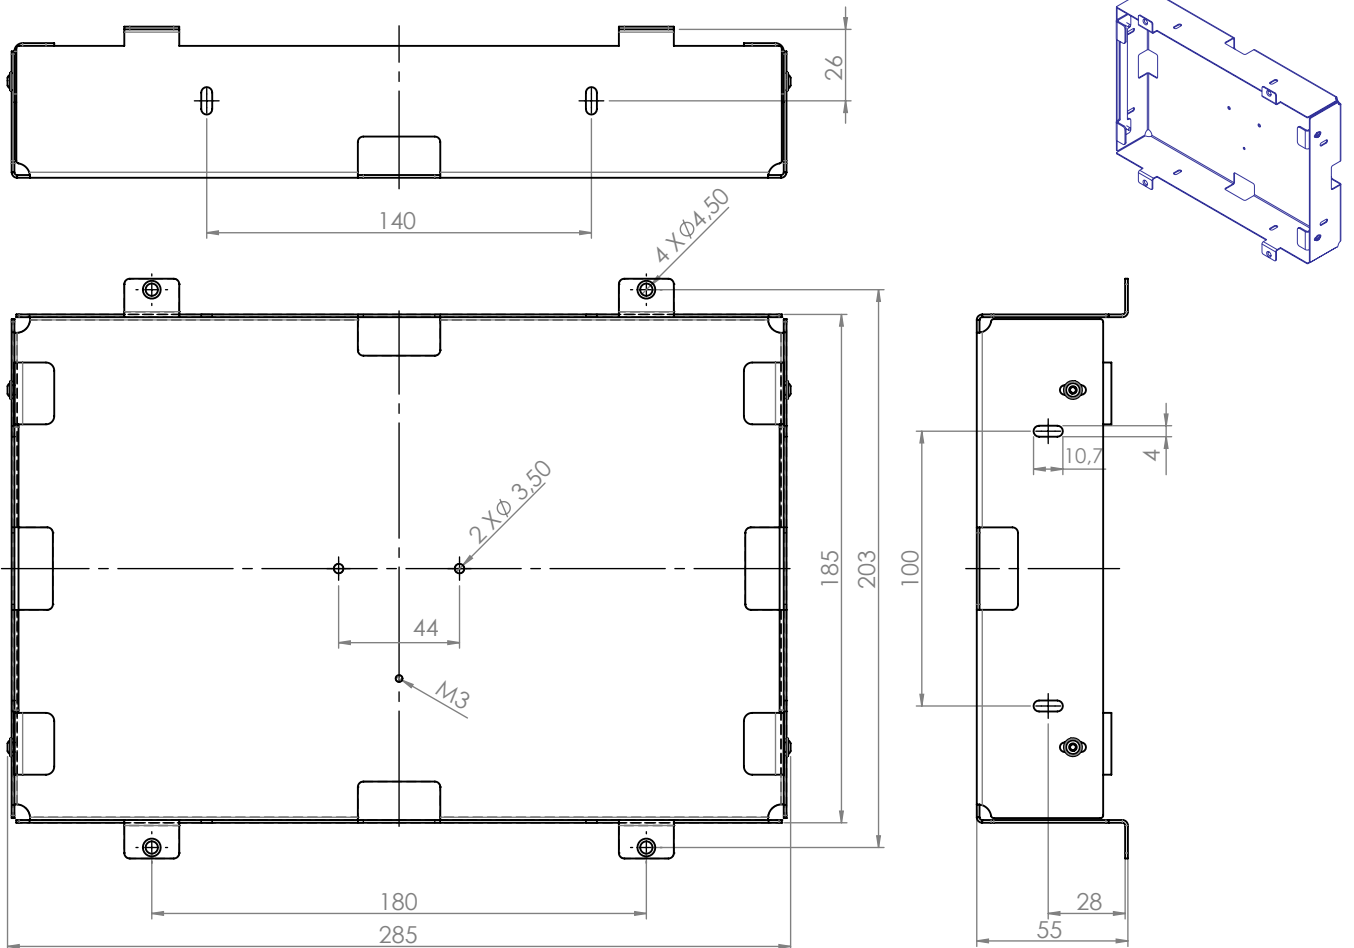

Whiz pour iPad 10.2" / 10.5"
Whiz pour iPad Air 4 10.9" / Pro 11"