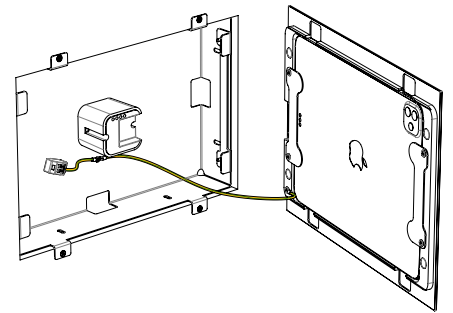

Whiz est un support mural encastré pour iPad très attrayant qui intègre parfaitement l'iPad au mur. Le support mural est fabriqué en aluminium usiné avec précision, avec une surface anodisée ou thermolaquée.

Caractéristiques du produit

petite épaisseur
du cadre à seulement 2 mm au-dessus
de la surface du mur

fermeture magnétique

câblage de terre garantissant
une utilisation sûre

Accessoires

Prise USB ou
adaptateur PoE