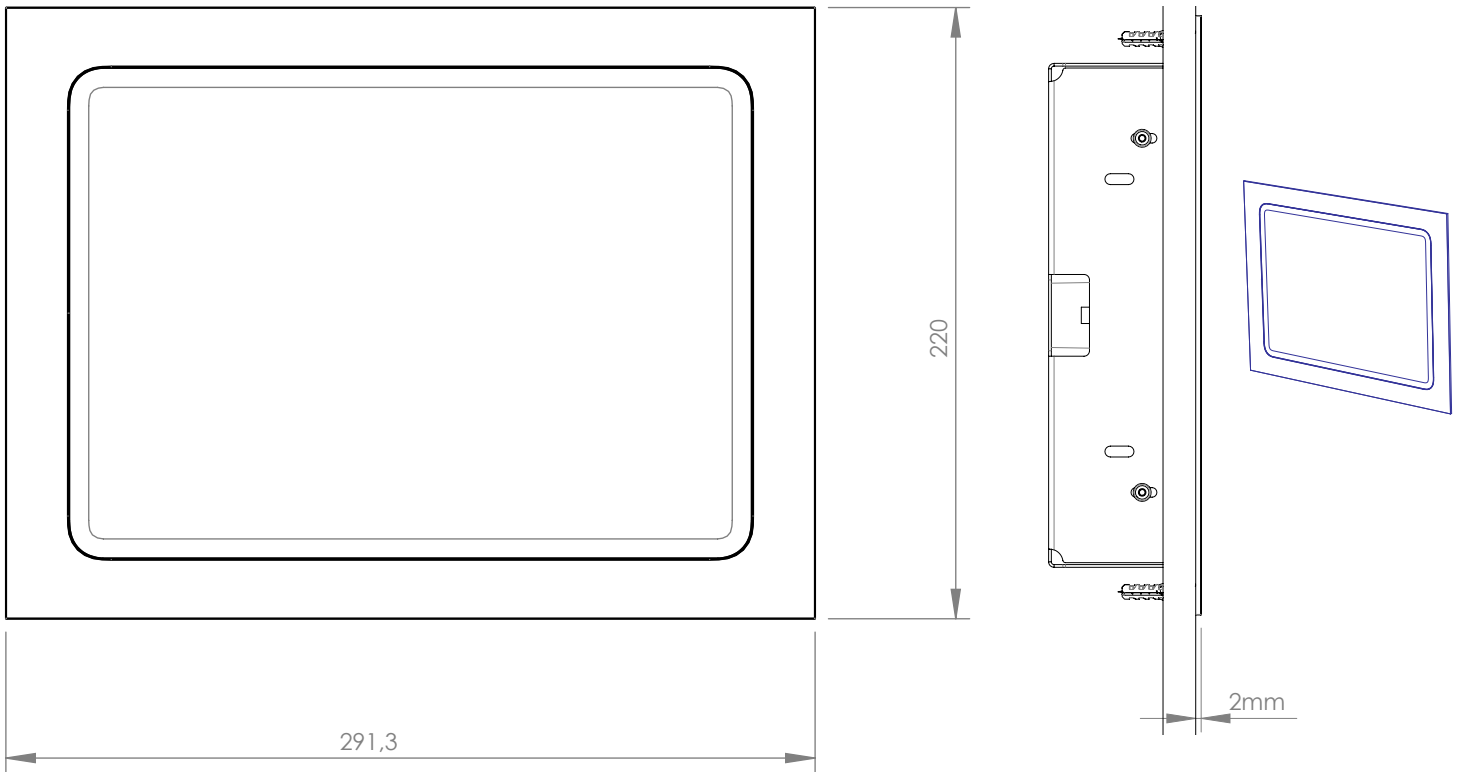

Whiz pour iPad 10.2" / 10.5"
Whiz pour iPad Air 4 10.9" / Pro 11"