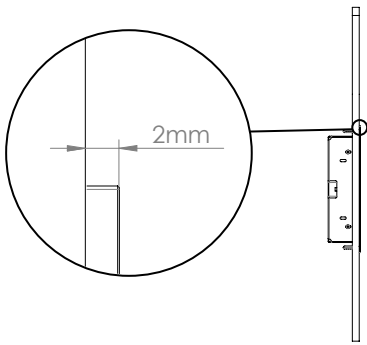

Whiz est un support mural encastré pour iPad très attrayant qui intègre parfaitement l'iPad au mur. Le support mural est fabriqué en aluminium usiné avec précision, avec une surface anodisée ou thermolaquée.

Caractéristiques du produit

petite épaisseur
du cadre à seulement 2 mm au-dessus
de la surface du mur

fermeture magnétique

câblage de terre garantissant
une utilisation sûre

Accessoires

Prise USB ou
adaptateur PoE