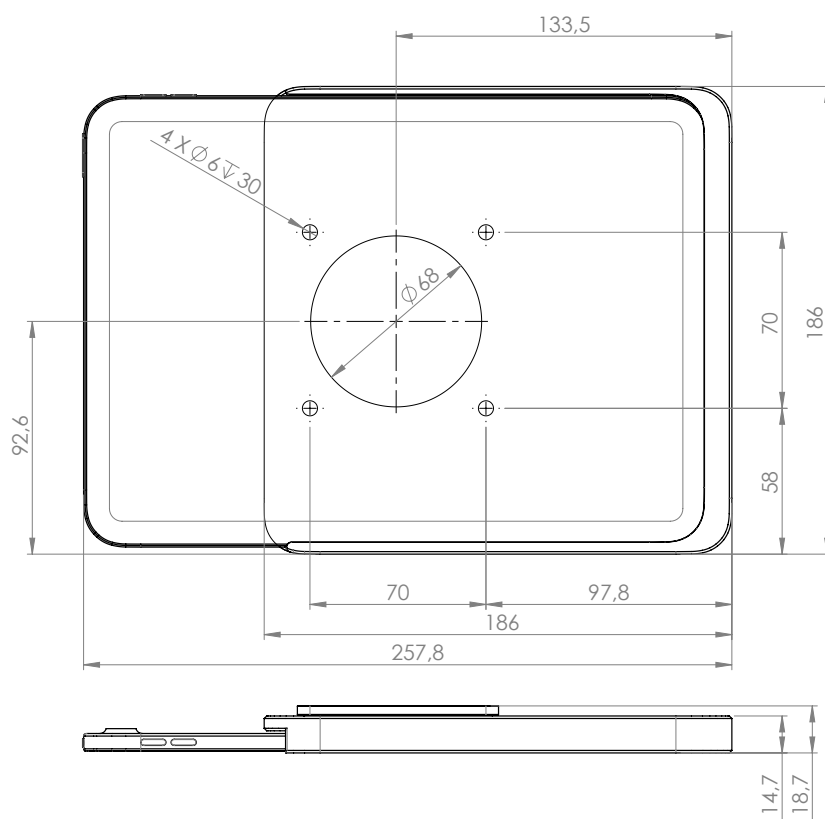

Dame Wall Home 2.0 pour iPad 10ème gen. 10.9"