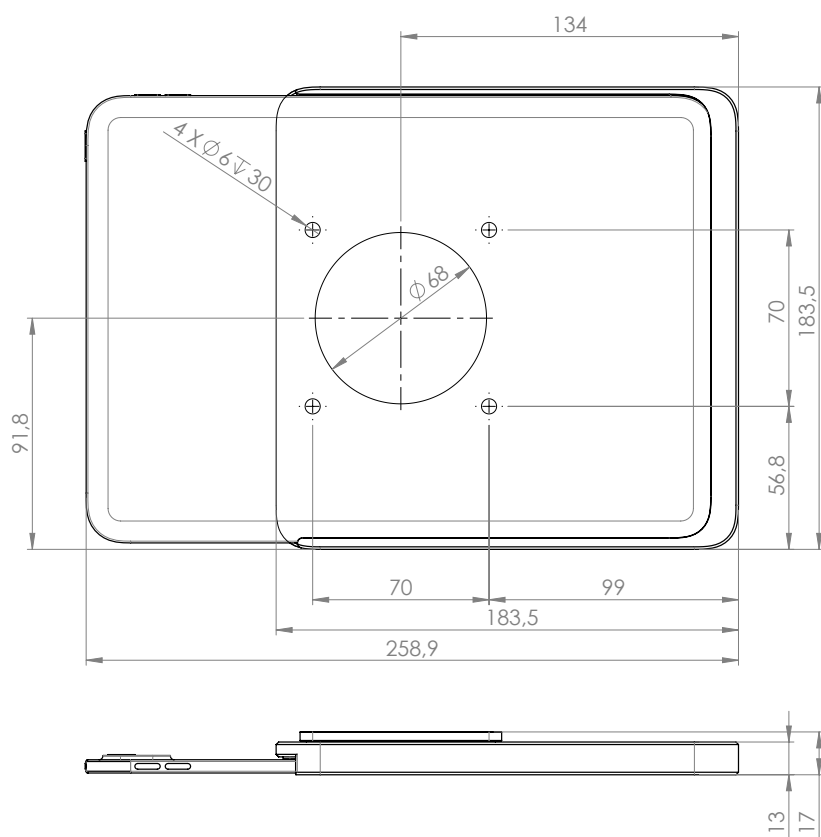

Dame Wall Home 2.0 pour iPad Pro 11" (2024)