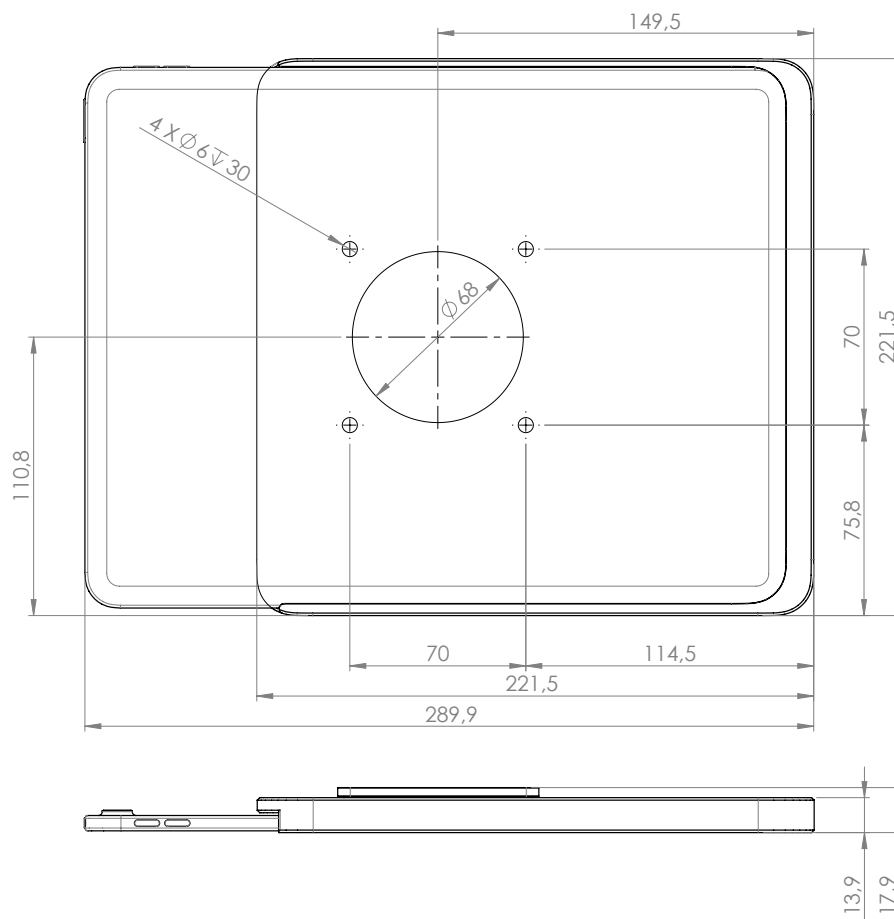

Dame Wall Home 2.0 pour iPad Air 13" (2024)