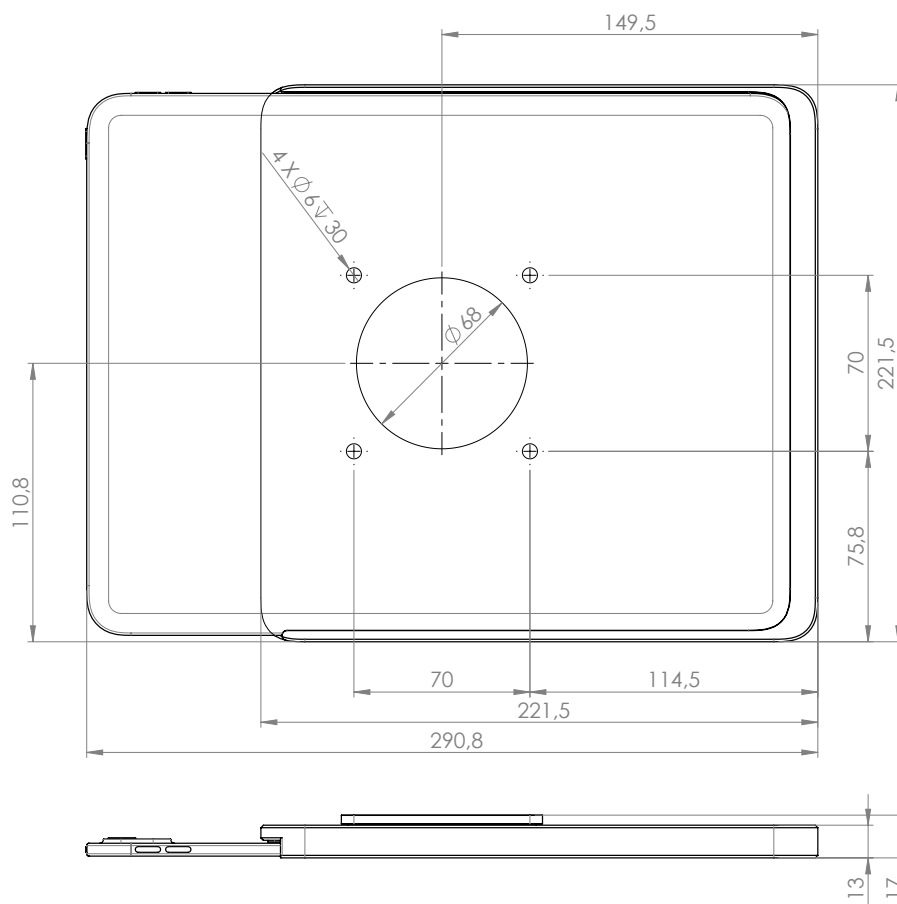

Dame Wall Home 2.0 pour iPad Pro 13" (2024)